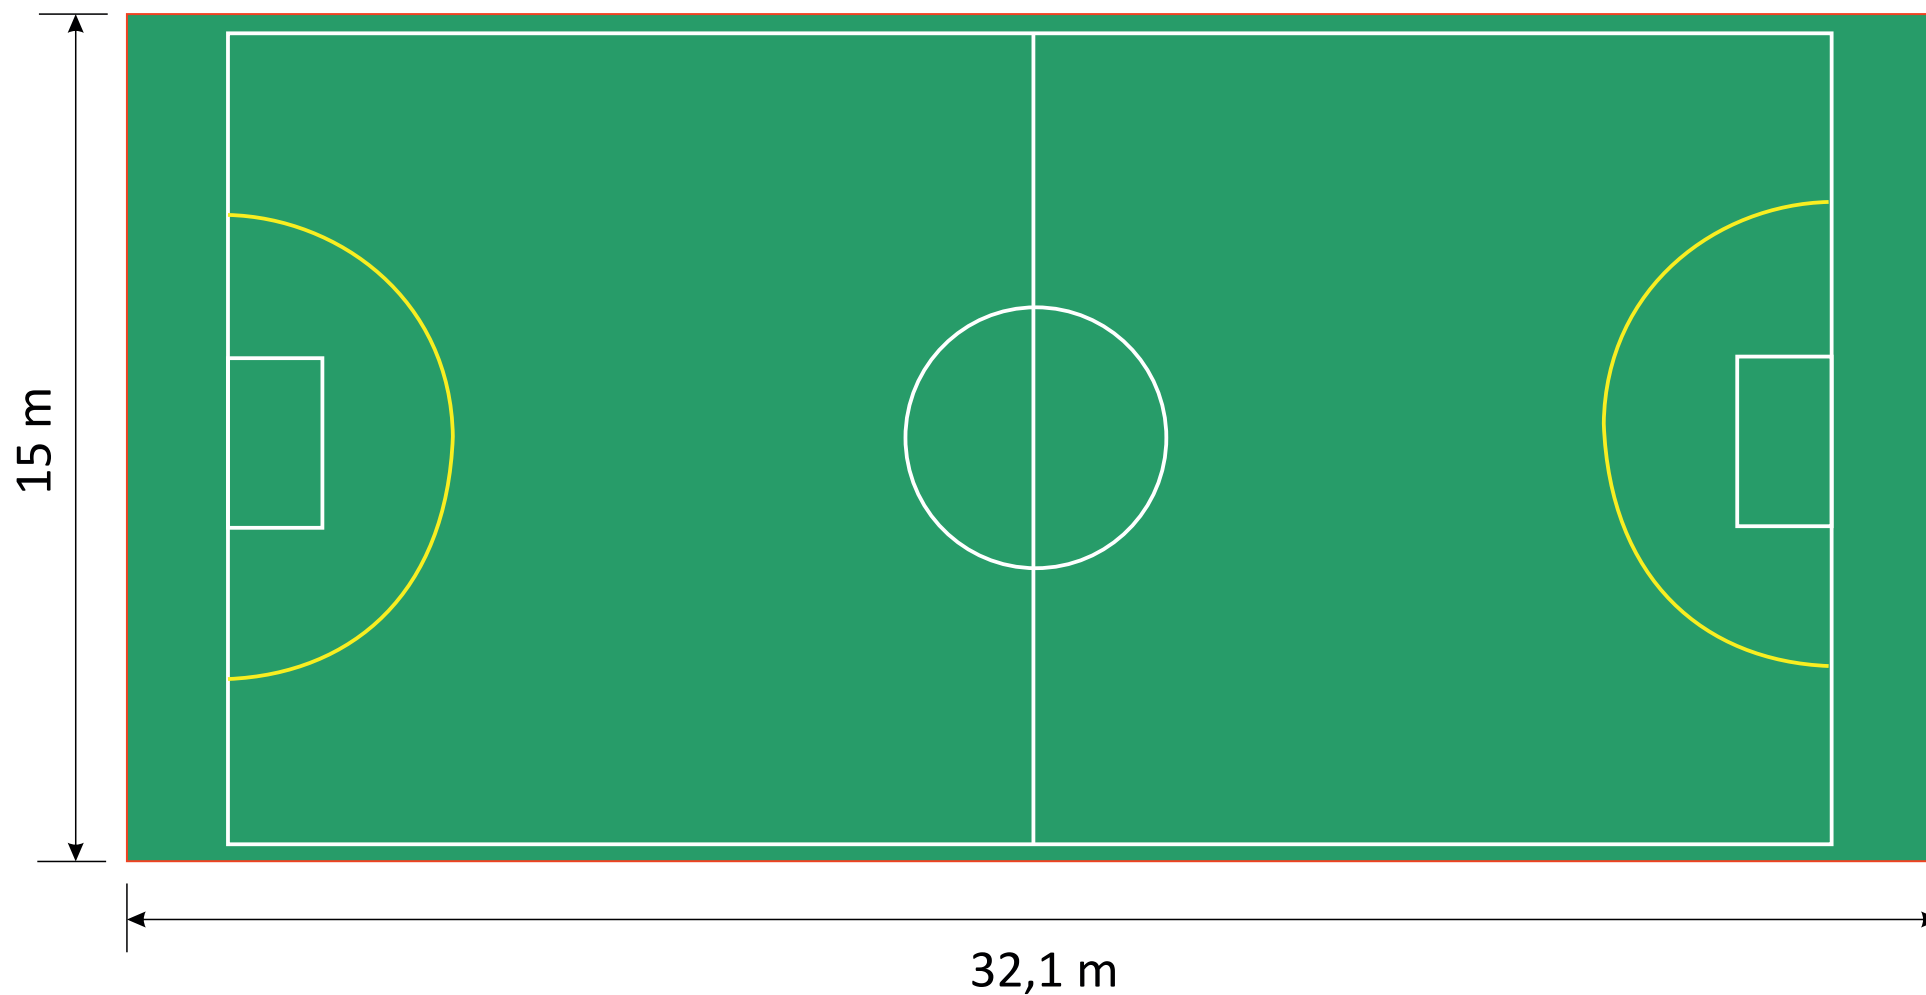

Rozměry plochy hřiště „Cukrovarské bytovky“

Upozornění: Lajnování hřiště je pouze schématické pro potřeby ocenění rozsahu. Konkrétní poloha lajnování bude předmětem jednání při zhotovení hřiště.