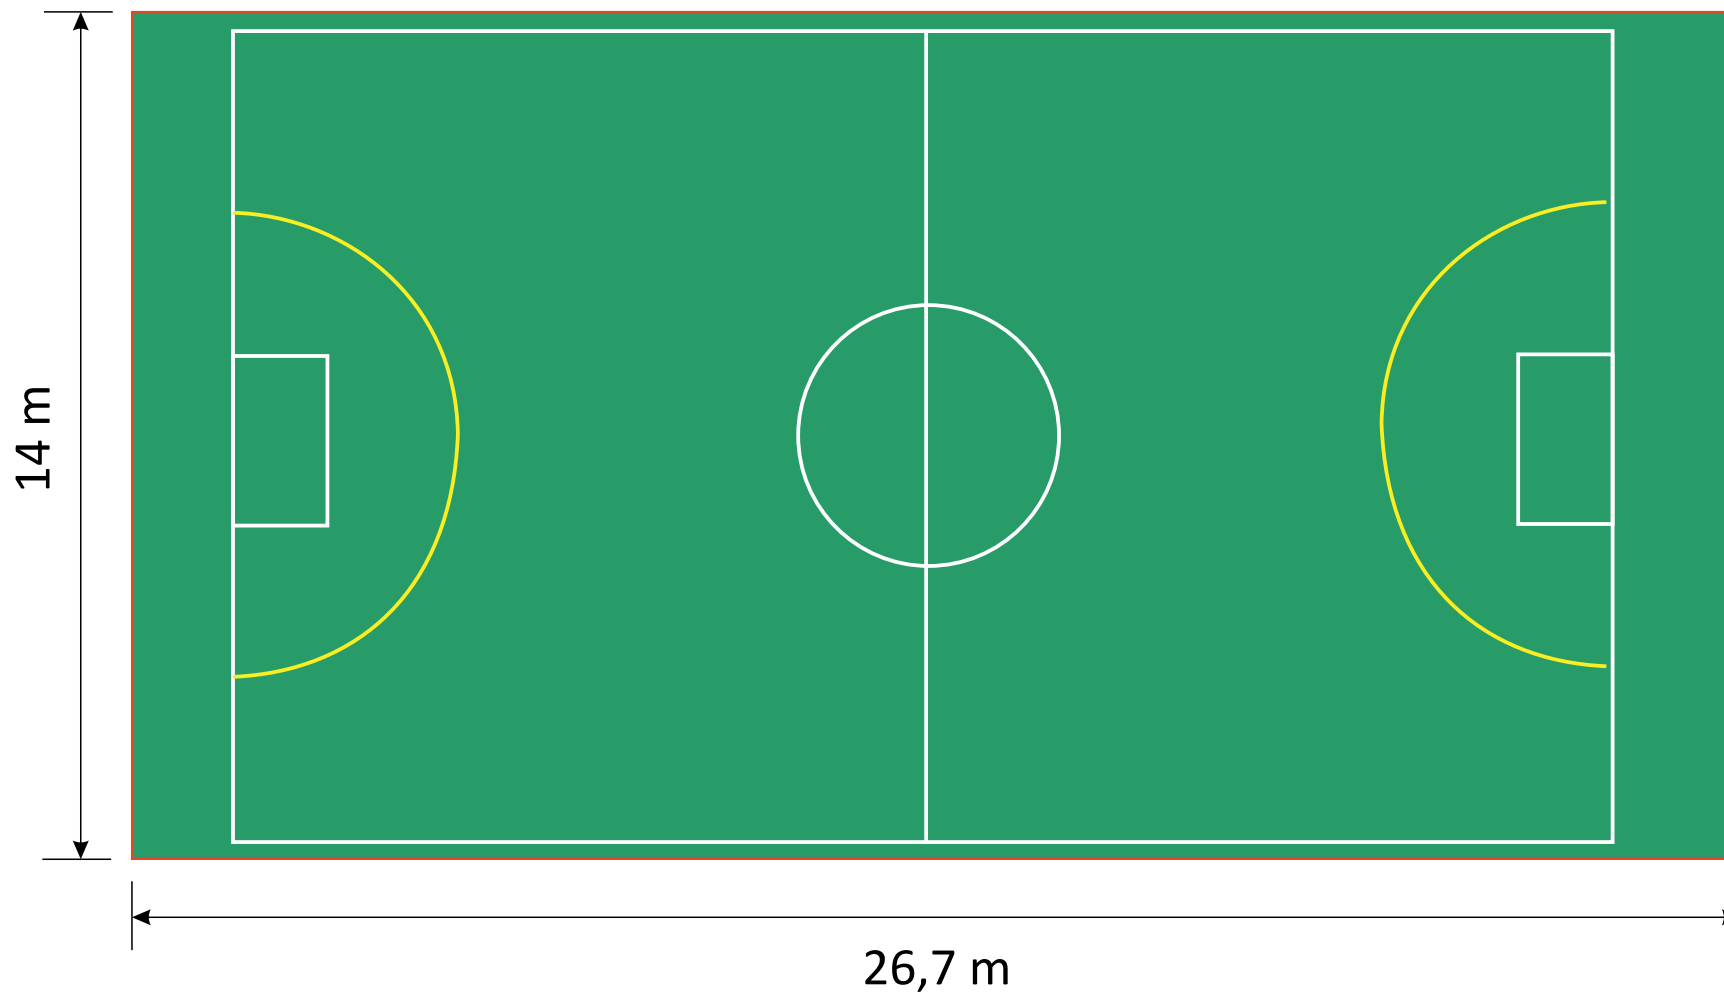

Rozměry plochy hřiště „Třeboradické korzo - Relaxpark“

Upozornění: Lajnování hřiště je pouze schématické pro potřeby ocenění rozsahu. Konkrétní poloha lajnování bude předmětem jednání při zhotovení hřiště.